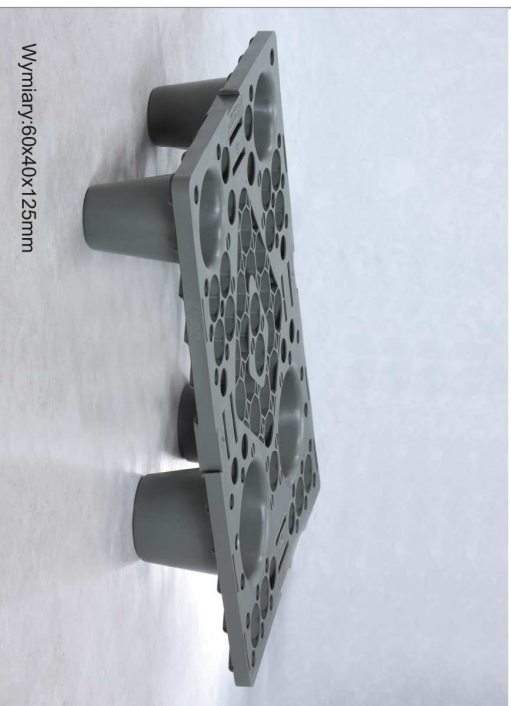

PALETY display & special

z tworzywa sztucznego

Wymiary:60x40x125mm

... ułatwią Państwa sprzedaż & logistykę