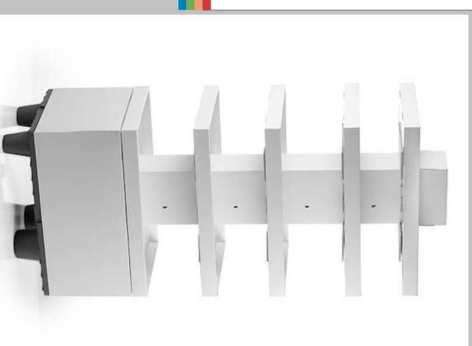

FIDUS LIGHT 604

dane techniczne

Typ:	EOS
Wymiary:	400x 600x 125mm
Waga:	1 kg
Nośność:	Jako opakowanie display do 150kg
Materiał:	Polyolefin
Kolor:	Szary
Wysokość po piętrowaniu:	2,32 m/90 szt.
Ciężar po piętrowaniu :	90 kg/90 szt.
Ilość w dostawie TIR:	11880 szt.
Ciężar dostawy TIR:	11,9 t
Zakres temperatur	-10 ⁰ C - +60 ⁰ C
Opcje dodatkowe	Możliwość zamontowania rolek oraz zamontowania kartonów display na palecie

tel. 0048(0)61 296 72 95
fax 0048(0)61 296 72 96
e-mail: gala@galaprodukt.pl
www.galaprodukt.pl

FIDUS®
LIGHT 604

PALETY display & special

z tworzywa sztucznego

Wymiary:60x40x125mm

... ułatwią Państwa sprzedaż & logistykę