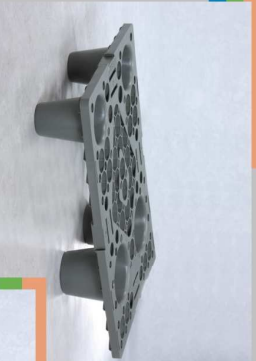

FIDUS LIGHT 604

dane techniczne

Typ:	EOS
Wymiary:	400x 600x 125mm
Waga:	1 kg
Nośność:	Jako opakowanie display do 150kg
Materiał:	Polyolefin
Kolor:	Szary
Wysokość po piętrowaniu:	2,32 m/90 szt.
Ciężar po piętrowaniu :	90 kg/90 szt.
Ilość w dostawie TIR:	11880 szt.
Ciężar dostawy TIR:	11,9 t
Zakres temperatur	-10 ⁰ C - +60 ⁰ C
Opcje dodatkowe	Możliwość zamontowania rolek oraz zamontowania kartonów display na palecie

20 szt. /0,5m

FIDUS PALETY

z tworzywa sztucznego
inteligentne rozwiązania logistyczne

warzywa

mięso/wędliny/drob

napoje

kosmetyki / farmacja

odzież / tekstylia