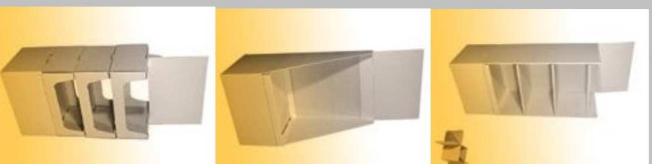

NEW

FIDUS® PALETY Display & Special

STABILNE
do 150 kg
stabilny up to 150kg

HIGIENICZNE
z atestem PZH
hygienical with
certificate

LEKKIE 1kg
light weight 1 kg

PIĘTROWALNE
90szt./2,32m
stackable
90pcs./2,32m

**BEZKONKURENCYJNA
CENA**

PALETY FIDUS 604 Light - innowacyjne rozwiązanie logistyczne i sprzedażowe dla wielu branż...

flexibel & mobil
również na małe opakowania

Systemy POS
+
FIDUS 604 light
=
lepszą
estetyczną
nowoczesną
prezentacją
produktów

Możliwość
zamontowania rolek
ułatwiających
przemieszczanie
produktów

Przystosowana
do różnych
systemów
display

- ◆ 4 palety Fidus 604 = 120x80mm (wym. Euro)
- ◆ optymalne wykorzystanie miejsca na TIR-ze dzięki paletom FIDUS 604

pewnie & estetycznie
na paletcie FIDUS 604 Light

Diatego: display + FIDUS 604 Light